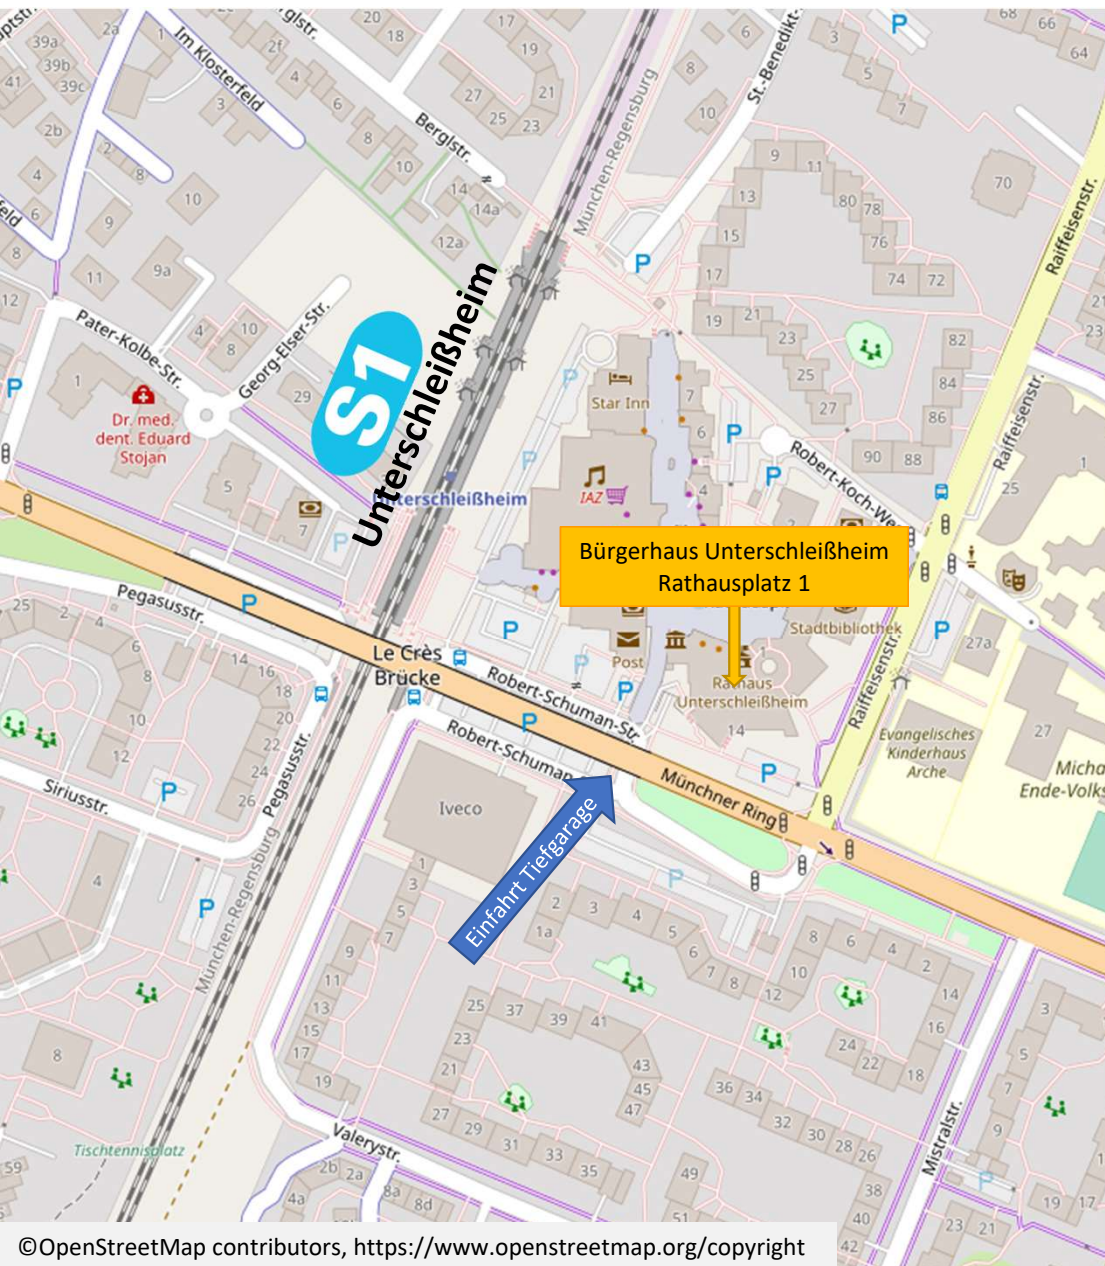

Leistungsstarke 66 Endveranstaltung

Bürgerhaus Unterschleißheim
Rathausplatz
85716 Unterschleißheim

S-Bahn:

- S1 Station Unterschleißheim

PKW:

- Zufahrt zur Tiefgarage (kostenlos) über Münchener Ring -> Robert Schumann Straße

Hotel:

- Victors Residenz Hotel
Keplerstraße 14
85716 Unterschleißheim

Fragen:

- sportwart@tsc-unterschleissheim.de

Telefon am Turniertag:

- 0172 699 6500

TanzSportClub
Unterschleißheim e.V.

Leistungsstarke 66 Endveranstaltung Anfahrtsdetail

Bürgerhaus Unterschleißheim
Rathausplatz
85716 Unterschleißheim

S-Bahn:

- S1 Station Unterschleißheim

PKW:

- Zufahrt zur Tiefgarage (kostenlos) über
Münchener Ring ->
Robert Schumann Straße

TanzSportClub
Unterschleißheim e.V.